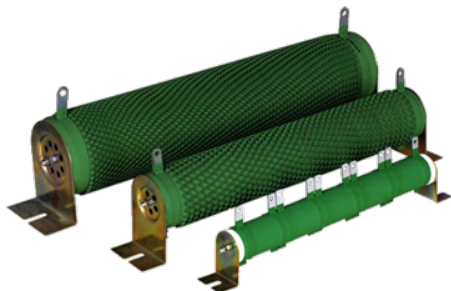

Гофрированный тормозной резистор POWTECH

Powtech гофрированный тормозной резистор, использует цилиндрическую керамическую трубку в качестве каркаса

Сделано в Китае. Производитель Powtech

Описание

Powtech гофрированный тормозной резистор, использует цилиндрическую керамическую трубку в качестве каркаса. При производстве проволока равномерно наматывается на каркас. Поверхность изоляционного покрытия защищена от высоких температур и пламени. Концы зафиксированы при помощи терминалов. Применяется для разгрузки оборудования при больших нагрузках, автоматического управления.